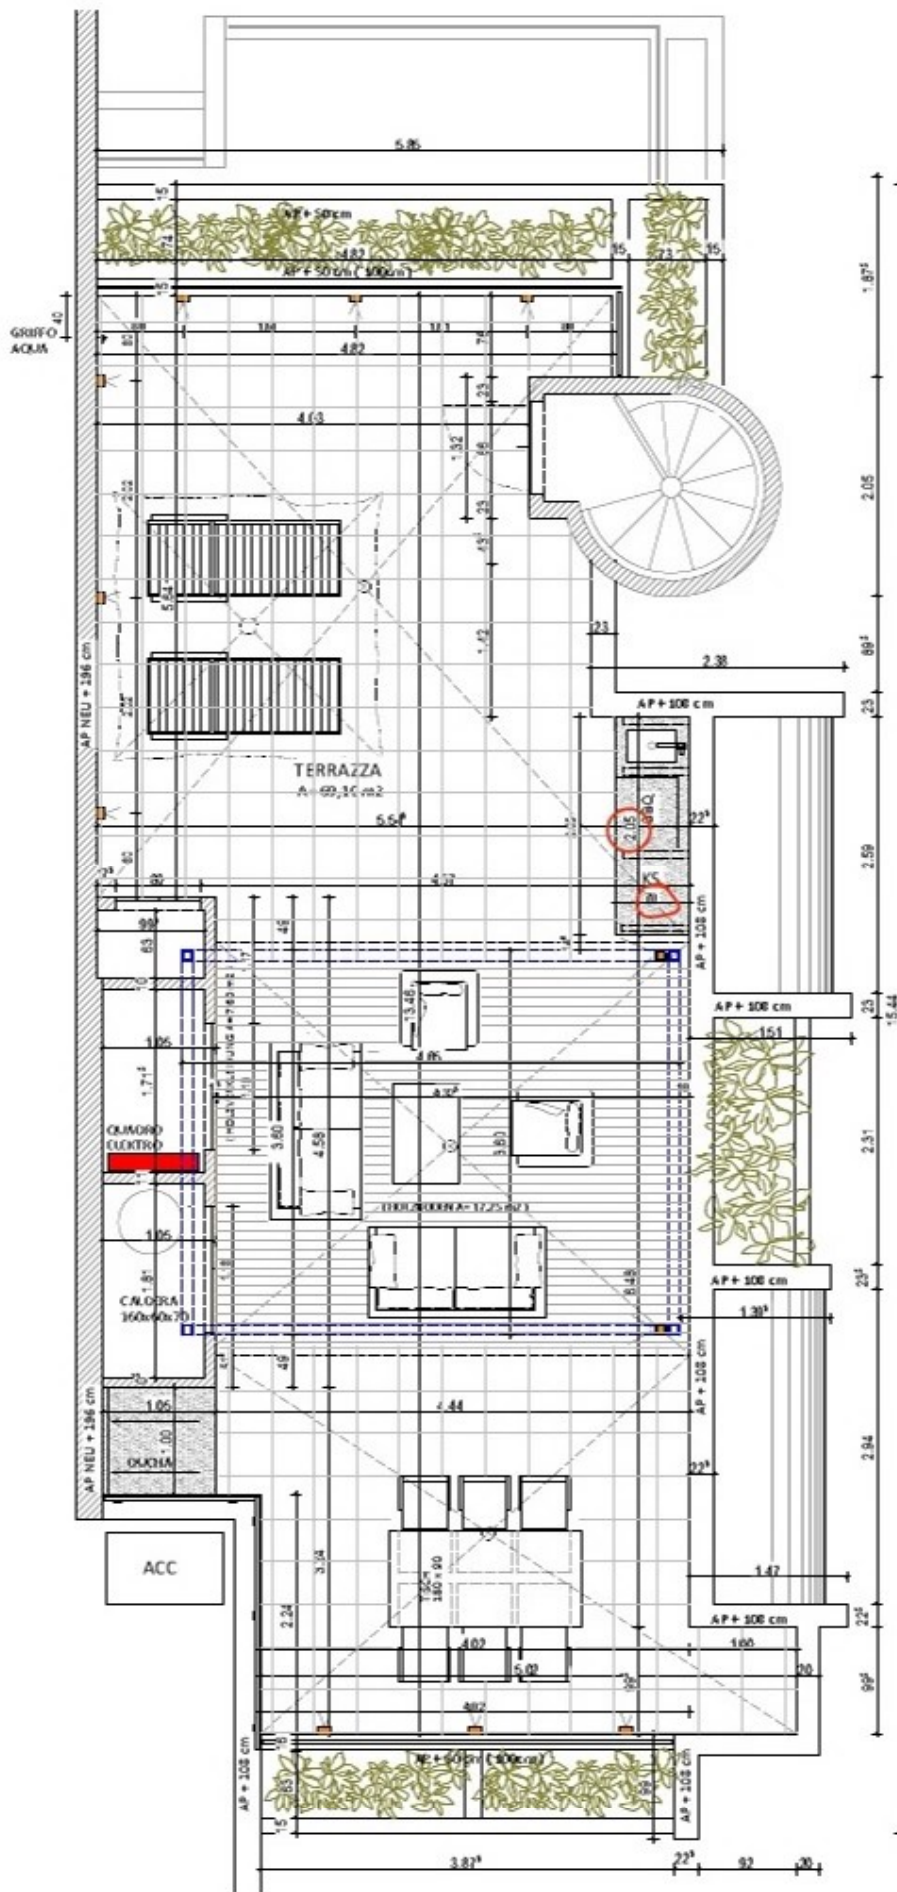

GRUNDRISS APARTMENT/PENTHAUS

PENTHAUS	81,35 m ²
PORCHE y TERRAZZA	11,04 m ²
DACHTERRAZZA - PERGOLA	69,10 m ²
TOTAL	161,49 m²

ANSICHT BBQ BEREICH

SIEMENS KU15RAFFO IQ 500 KÜHLSCHRANK
Höhe 82 cm, Breite 60 cm
Tiefe 56 cm

PERSPEKTIVE BBQ

GRUNDRISS DACHTERRASSE / TERRAZZA

PENTHAUS	81,35 m2
PORCHE y TERRAZZA	11,04 m2
DACHTERRAZZA - PERGOIA	69,10 m2
TOTAL	161,49 m2