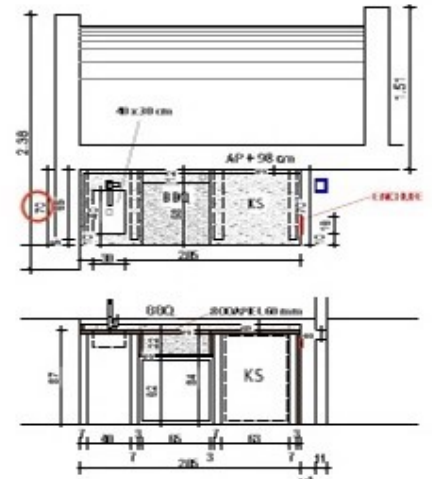

GRUNDRISS APARTMENT/PENTHAUS

PENTHAUS	81,35 m ²
PORCHE y TERRAZZA	11,04 m ²
DACHTERRAZZA - PERGOLA	69,10 m ²
TOTAL	161,49 m²

ANSICHT BBQ BEREICH

SIEMENS KU15RAFFO IQ 500 KÜHLSCHRANK
Höhe 82 cm, Breite 60 cm
Tiefe 56 cm

PERSPEKTIVE BBQ

GRUNDRISS DACHTERRASSE / TERRAZZA

PENTHAUS	81,35 m2
PORCHE y TERRAZZA	11,04 m2
DACHTERRAZZA - PERGOIA	69,10 m2
TOTAL	161,49 m2