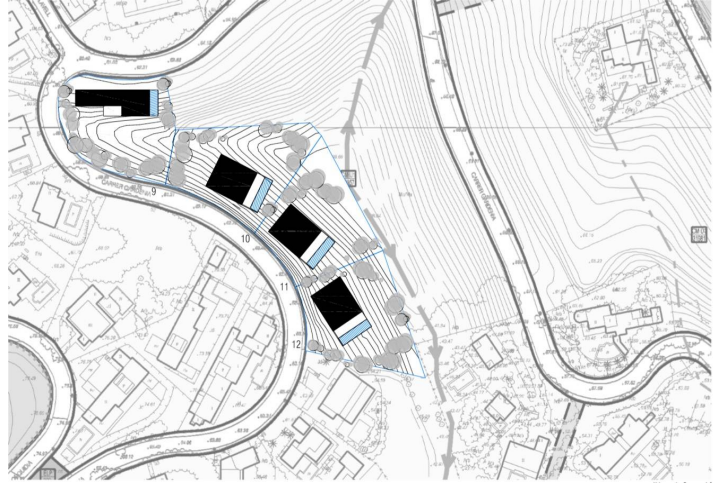

PHOENIX MALLORCA

4 parcelas para construir a un precio increíble - Camp de Mar

REF: 1052 · PRECIO: 1.104.000 €